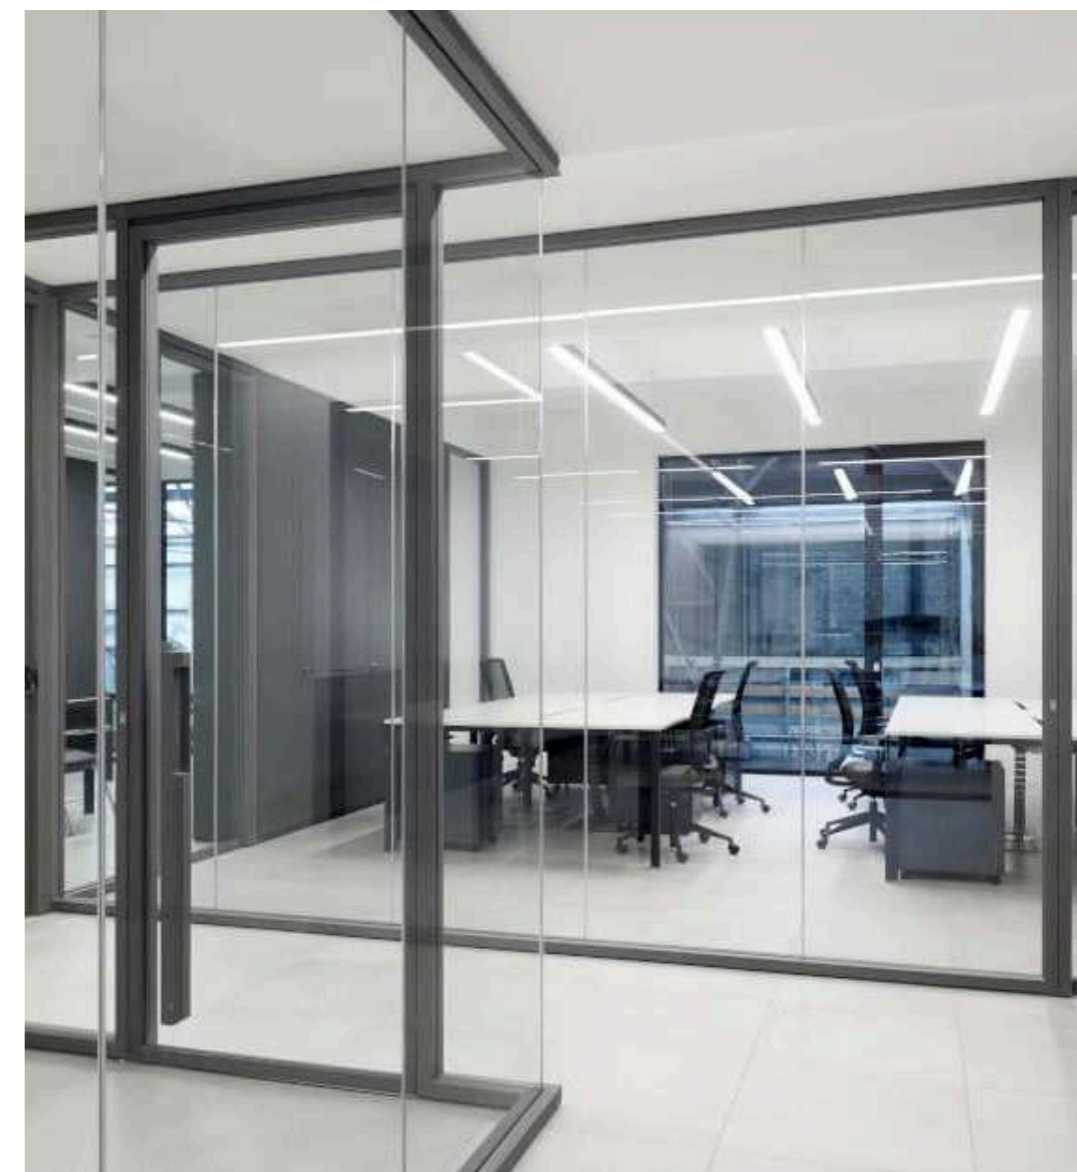

Wood Wall
Citterio