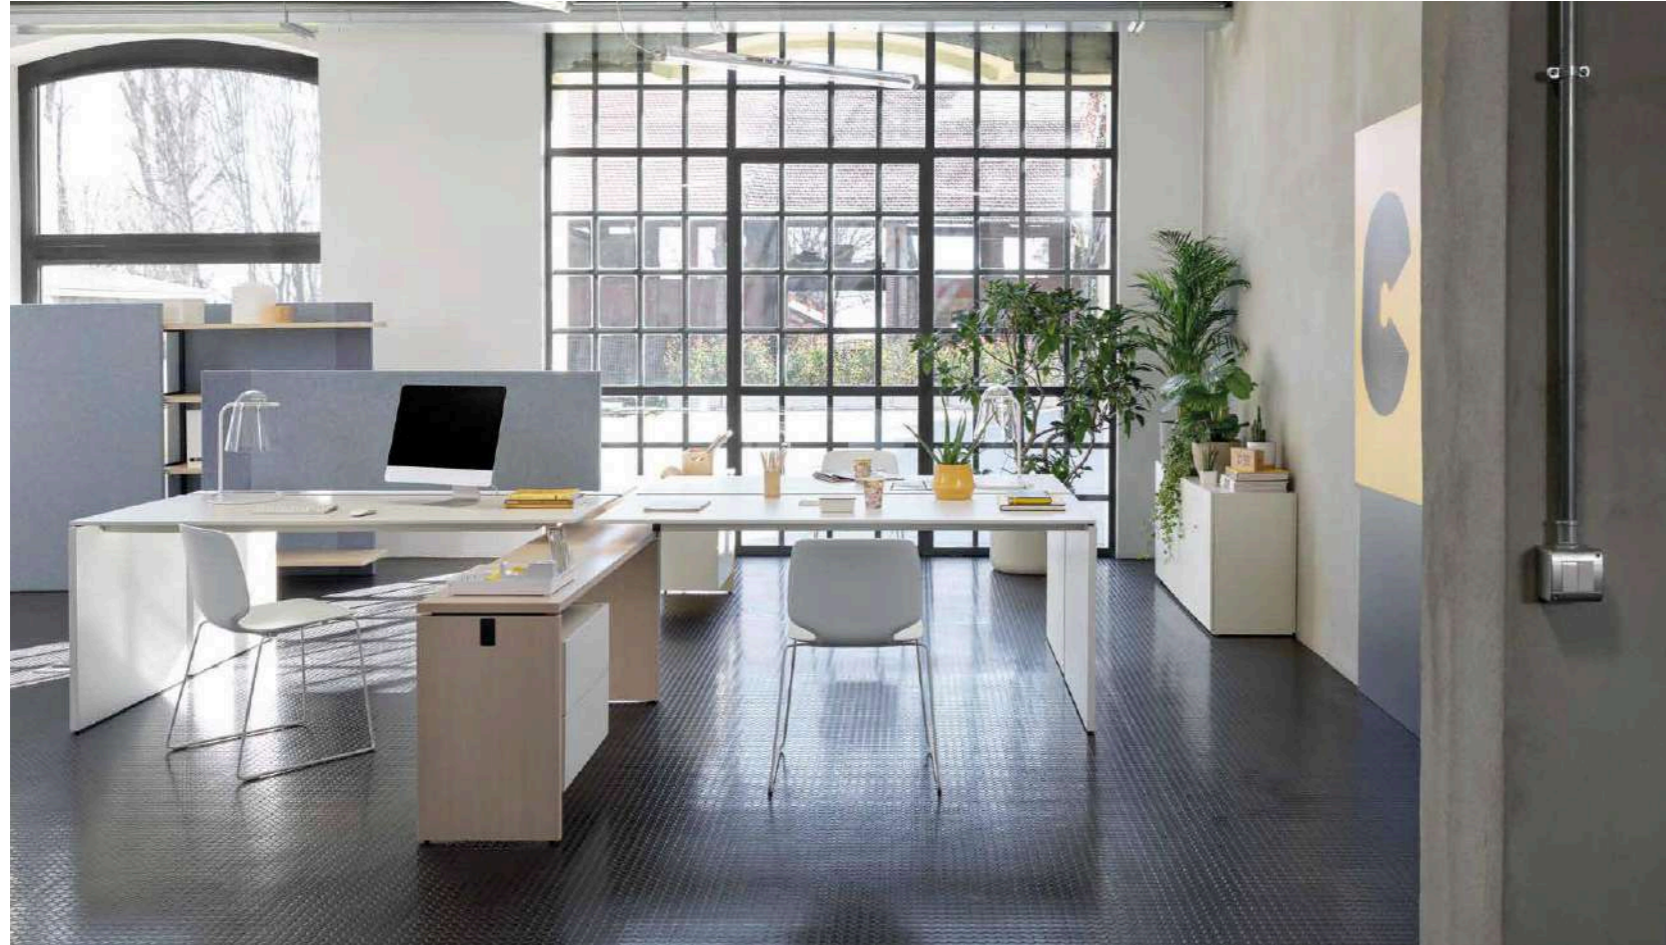

Bridge
Citterio