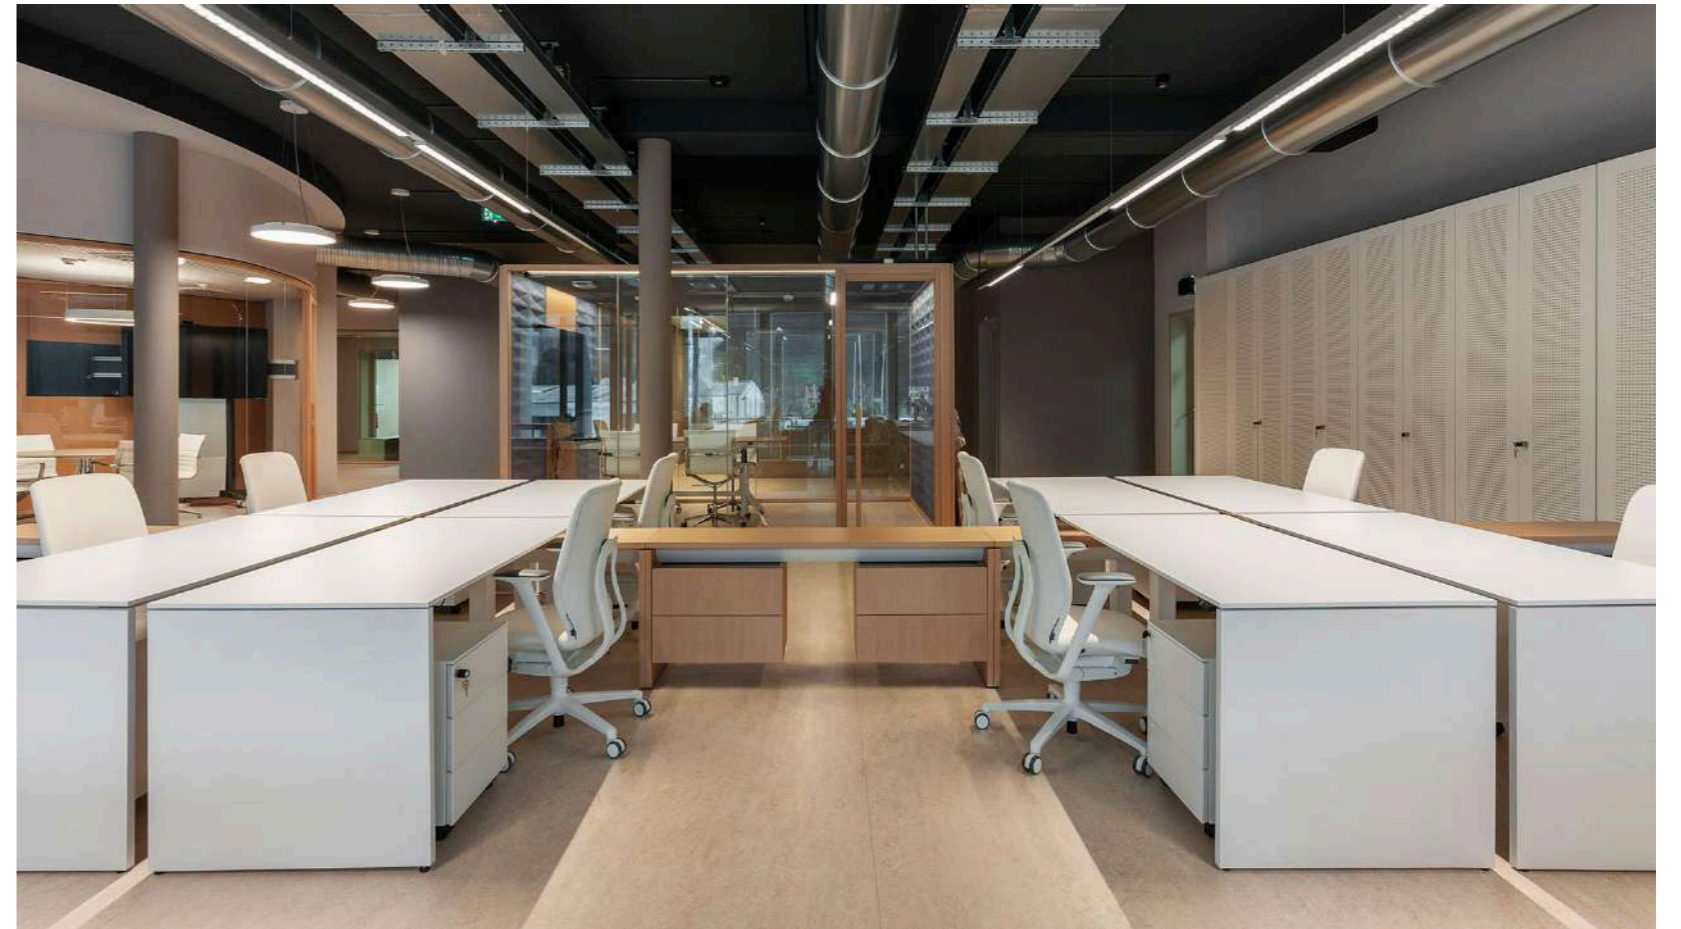

Bridge
Citterio