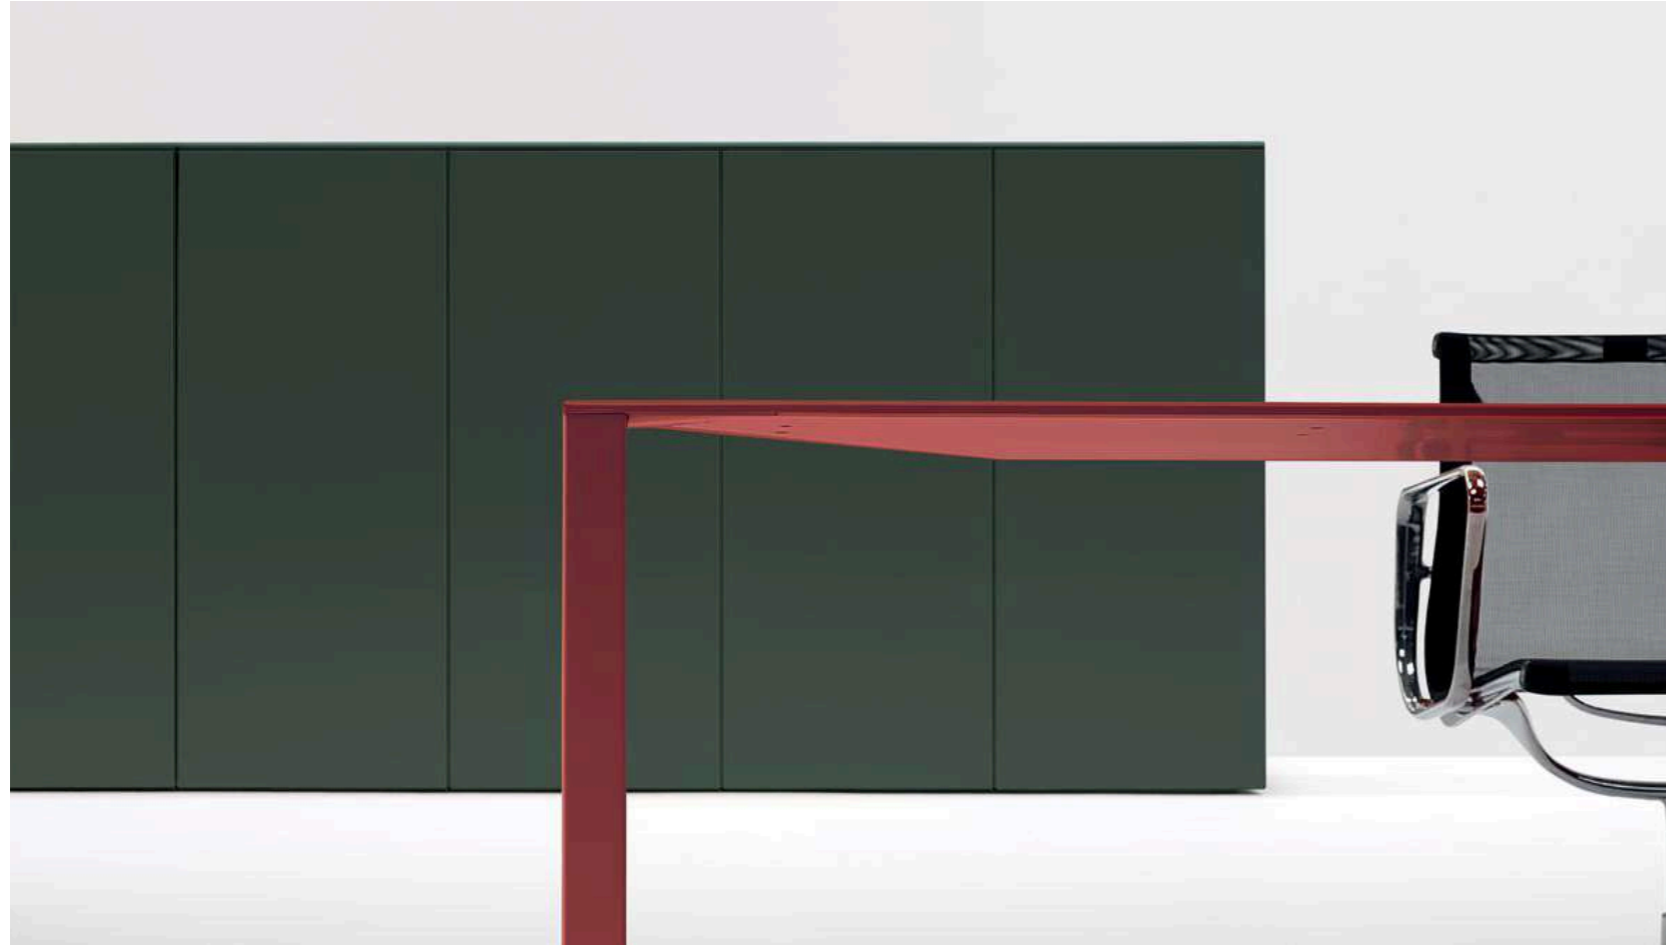

Lessless Table
Unifor