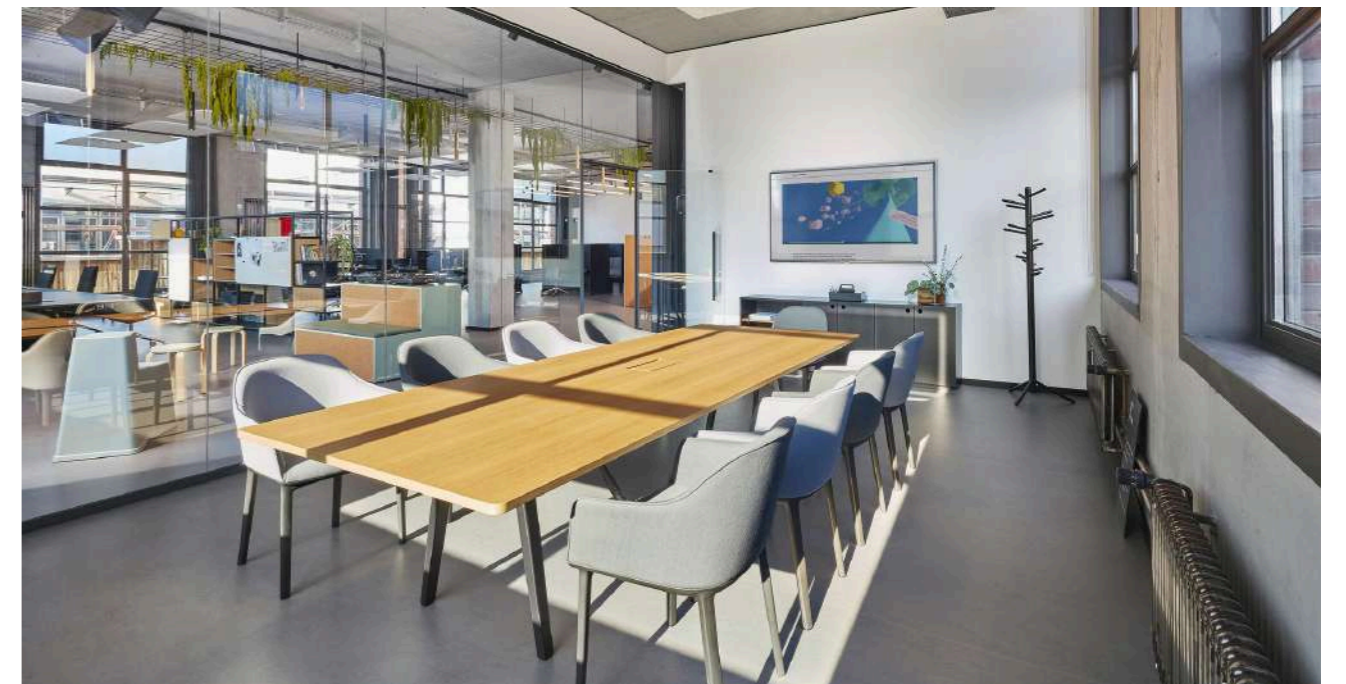

Softshell
Vitra