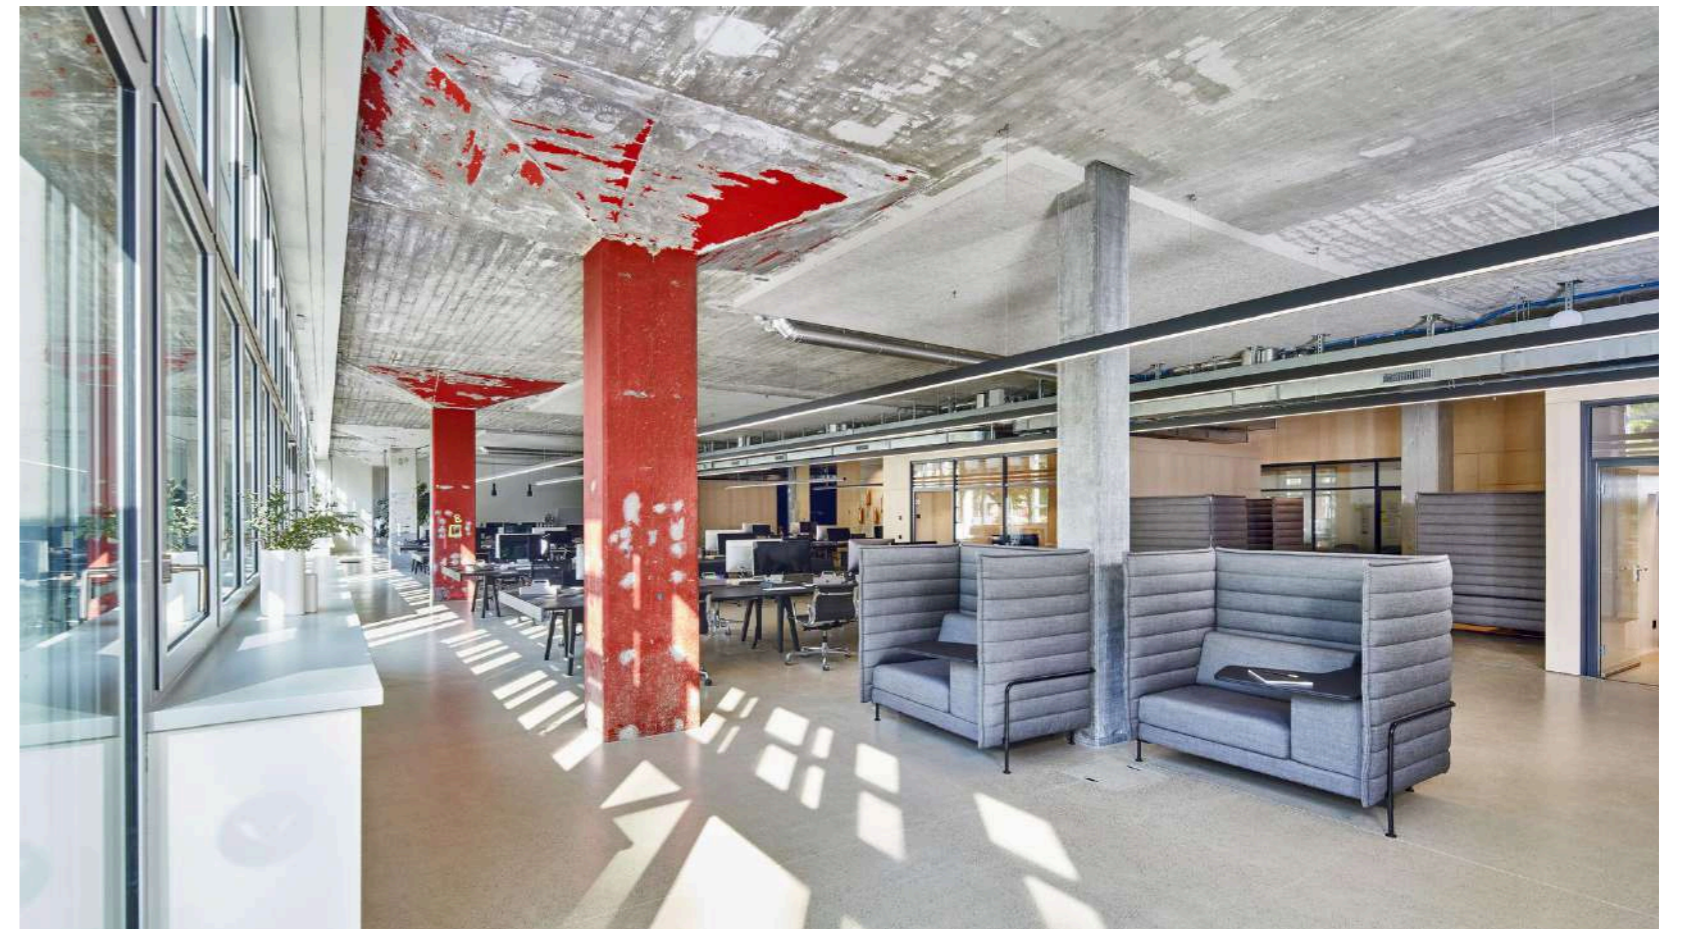

Alcove Work
Vitra