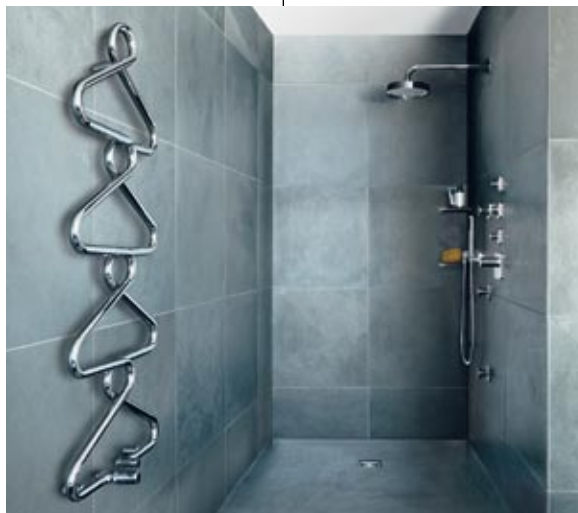

Aire y luz

Mistral, una novedad de **Moooi**, es una luminaria de suspensión realizada con una estructura metálica y pantalla en PVC. Incorpora un ventilador que refresca en verano y que en invierno se utiliza para hacer que el aire caliente descienda y circule por la habitación. La pantalla está disponible en color blanco, crudo y negro. Se realiza en varios diámetros, que van de los 20 cm a los 107 cm.

Mamparas sin perfilería

La nueva colección de mamparas de baño de **Lasser**, realizadas en vidrio templado de seis y ocho milímetros, se caracteriza por la ausencia casi total de perfilería. Las mamparas se fabrican a medida y están disponibles en diferentes versiones: correderas y practicables. La guía superior de las correderas está realizada en aluminio extrusionado y las bisagras de los modelos practicables, en latón cromado.

Paneles de revestimiento

Fantoni ha presentado sus nuevos paneles para revestimiento de techos y paredes **4 Akustik**, que junto al conocido **Top Akustik**, abarcan una multitud de soluciones para el bienestar acústico y estético de grandes y pequeños espacios. **4 Akustik** ha obtenido el certificado nivel 4 en lo relativo a la escala de reacción al fuego. Una colección que permite una total integración con iluminación e instalaciones de aire acondicionado y cableado.

Radiador toallero Archibald

El diseñador italiano Leonardo Salzedo ha ideado **Archibald** para **Runtal**, un radiador toallero que ocupa el mínimo espacio. Un único tubo de acero va definiendo distintas curvas a lo largo de su recorrido, hasta conseguir una sugerente forma de sucesivas perchas que conforman el radiador. Se produce en dos acabados: cromo plateado y blanco mate.