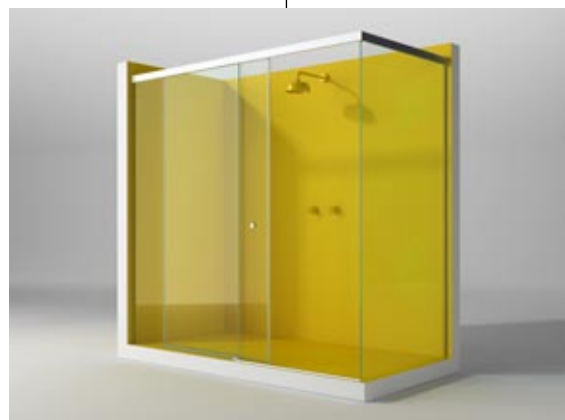

Aire y luz

Mistral, una novedad de **Moooi**, es una luminaria de suspensión realizada con una estructura metálica y pantalla en PVC. Incorpora un ventilador que refresca en verano y que en invierno se utiliza para hacer que el aire caliente descienda y circule por la habitación. La pantalla está disponible en color blanco, crudo y negro. Se realiza en varios diámetros, que van de los 20 cm a los 107 cm.

Mamparas sin perfilería

La nueva colección de mamparas de baño de **Lasser**, realizadas en vidrio templado de seis y ocho milímetros, se caracteriza por la ausencia casi total de perfilería. Las mamparas se fabrican a medida y están disponibles en diferentes versiones: correderas y practicables. La guía superior de las correderas está realizada en aluminio extrusionado y las bisagras de los modelos practicables, en latón cromado.

Spaghetti, de Rashid y Vondom

Este nuevo macetero diseñado por Karim Rashid evoca la ligereza y la dualidad, ya que habla de la combinación de materiales. El diseñador ha trabajado con **Vondom** por su interés en el desarrollo de nuevas ideas que no se ciñen únicamente al moldeo rotacional, sino a su combinación con otros materiales. La idea es monumentalizar la planta, alzarla del suelo para aligerarla mediante un ligero soporte metálico que suspende el volumen en el espacio. La firma ofrece esta pieza en $\varnothing 45 \times h 84$ cm y en $\varnothing 55 \times h 105$ cm.

Radiador toallero Archibald

El diseñador italiano Leonardo Salzedo ha ideado **Archibald** para **Runtal**, un radiador toallero que ocupa el mínimo espacio. Un único tubo de acero va definiendo distintas curvas a lo largo de su recorrido, hasta conseguir una sugerente forma de sucesivas perchas que conforman el radiador. Se produce en dos acabados: cromo plateado y blanco mate.