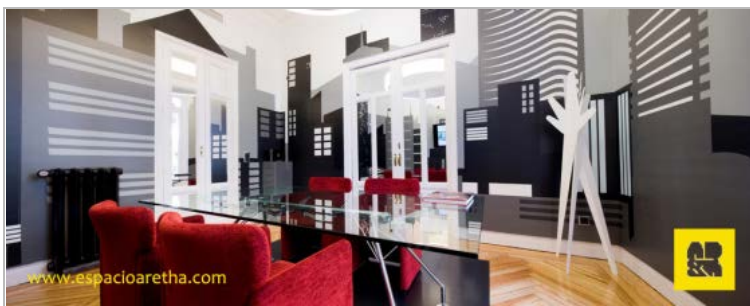

Fuente:espacioaretha.com

Visitar **Espacio Aretha** es la mejor manera de entender su concepto de arquitectura interior. El propio showroom respira creatividad, bienestar para el usuario, diseño innovador y funcionalidad. El local, cuya reforma es obra de **UBICCA Consultoría de Espacios**, incorpora lenguajes y tendencias arquitectónicas vanguardistas a partir de un proceso de intervención-no intervención: cambio sustancial respetando la esencia y el carácter del local. Para conseguir una imagen renovada y moderna, se mantuvieron los suelos de madera, techos de más de cuatro metros, las cornisas, las decoraciones originales de escayola, los radiadores y las carpinterías de madera y se añadieron nuevos elementos como paneles acústicos, puertas enrasadas, huecos a altura completa y tabiques inclinados.