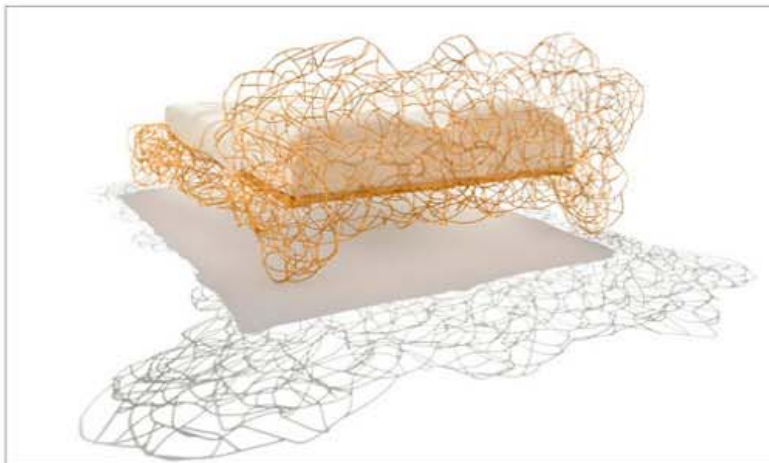

Camas-escultura de los hermanos Campana

Escrito por ORGANIZATRIX · 23 ABRIL, 2013

Twitter 9

Me gusta 3

Nobleza obliga a hablar de la recientísima serie de **camas-escultura** que los **hermanos Campana** han ideado para la siempre transgresora firma italiana **Edra**, y que acaban de presentar en la **Feria de Milán**. Advertencia para navegantes: no son camas de princesa, pero sí cada una tiene un cuento.

Las camas son suaves y confortables, pero con una **estructura sólida y fuerte**.

El relleno es de **poliuretano expandido y guata sintética**, y el acabado de la estructura puede ser en metal, madera, dorado o tapizado en cuero o eco-piel. Como la cama **Corallo**, arriba, una estructura realizada con tubo de acero patinado en dorado, doblado y soldado a mano, como muchas de las creaciones de los Campana, que simula la **fragilidad de un nido de ave**.