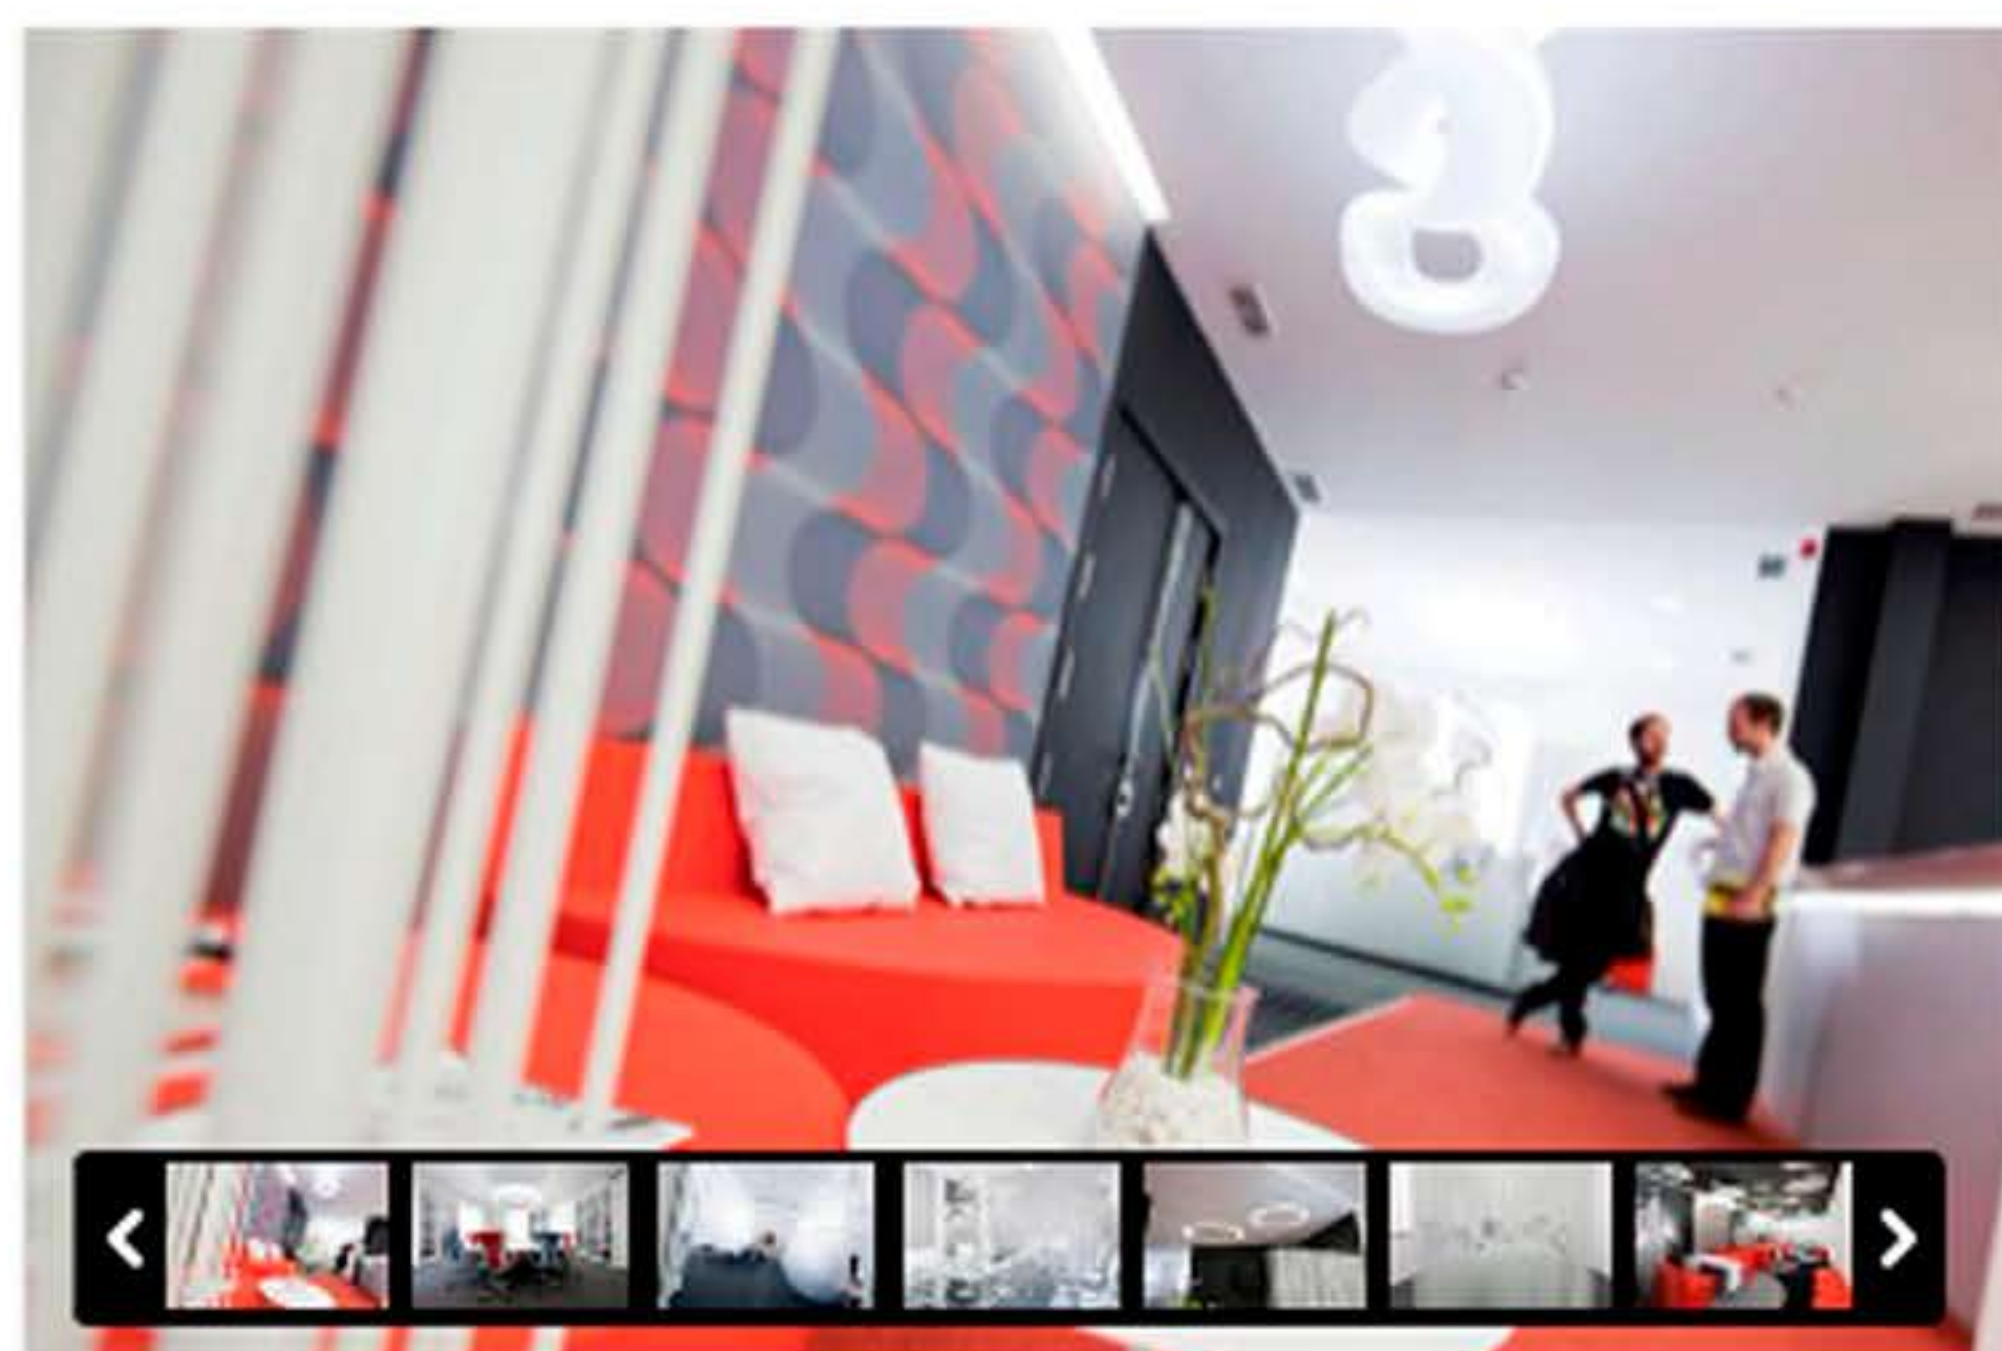

### Descripción

Espacio Aretha es el encargado de equipar de manera integral las oficinas para la empresa G2, una agencia de comunicación presente en hasta 52 países y con más de 70 oficinas. Un proyecto para el espacio de trabajo de una empresa de gran proyección internacional, y que está especializada en la promoción de marcas a través de la comunicación, con una oferta de servicios en diferentes áreas como son: Experience & Relationship Marketing, Digital Marketing, Marketing Intelligence & Insights y Shopper Marketing.

Espacio Aretha apuesta en su sede de Madrid, por un diseño muy colorido, con la utilización del rojo, naranja, gris y blanco como colores protagonistas. El mobiliario, de estilo moderno aporta una buena dosis de diseño al espacio de trabajo a la par que incorpora piezas muy funcionales que posibilitan el aprovechamiento del espacio al máximo.